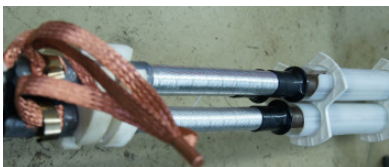

Grundausbildung für Kabelmontagen 1 bis 30 kV

Situation

Kabelmontagen im Mittelspannungsbereich sind anspruchsvolle Arbeitsaufgaben und stellen an die ausführenden Monteure hohe qualitative Anforderungen. Eine solide Grundausbildung ist das fachliche Fundament, um diesen Anforderungen gerecht zu werden. Gemesse an der heutigen Vielfalt von Kabelarten, Kabelgarnituren und deren Herstellern ist der Erwerb der nötigen praktischen Grundkompetenz nicht einfach.

Elektrofachkraft
gemäß DGUV Vorschrift 3.

Theoretische Ausbildung

- Vermittlung von Kenntnissen über Kabelaufbau
- Kabeltypen Kunststoffkabel und Massekabel
- Kabelgarnituren

Praktische Ausbildung (Beispiele)

- Verbindungsmuffen in Aufschiebe-, Warmschrumpf- und Kaltschrumpftechnik
- Endmuffen für einadrige kunststoffisolierte Kabel
- Übergangsmuffen von Gürtel- auf Kunststoffkabel
- Freiluft- und Innenraumendverschlüsse in Aufschiebe- und Schrumpftechnik an einadrigen Kabeln
- Kabelsteckteile Außen- und Innenkonus
- Schulung der Löttechnik an NAKLEY-Kabeln