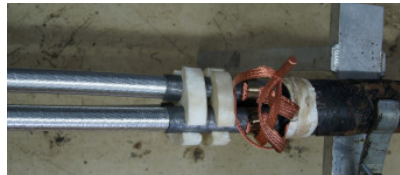

Grundausbildung für Kabelmontagen 1 bis 30 kV

Situation

Kabelmontagen im Mittelspannungsbereich sind anspruchsvolle Arbeitsaufgaben und stellen an die ausführenden Monteure hohe qualitative Anforderungen. Eine solide Grundausbildung ist das fachliche Fundament, um diesen Anforderungen gerecht zu werden. Gemesse an der heutigen Vielfalt von Kabelarten, Kabelgarnituren und deren Herstellern ist der Erwerb der nötigen praktischen Grundkompetenz nicht einfach.

Elektrofachkraft
gemäß DGUV Vorschrift 3.

Theoretische Ausbildung

- Vermittlung von Kenntnissen über Kabelaufbau
- Kabeltypen Kunststoffkabel und Massekabel
- Kabelgarnituren

Praktische Ausbildung (Beispiele)

- Verbindungsmuffen in Aufschiebe-, Warmschrumpf- und Kaltschrumpftechnik
- Endmuffen für einadrige kunststoffisolierte Kabel
- Übergangsmuffen von Gürtel- auf Kunststoffkabel
- Freiluft- und Innenraumendverschlüsse in Aufschiebe- und Schrumpftechnik an einadrigen Kabeln
- Kabelsteckteile Außen- und Innenkonus
- Schulung der Löttechnik an NAKLEY-Kabeln